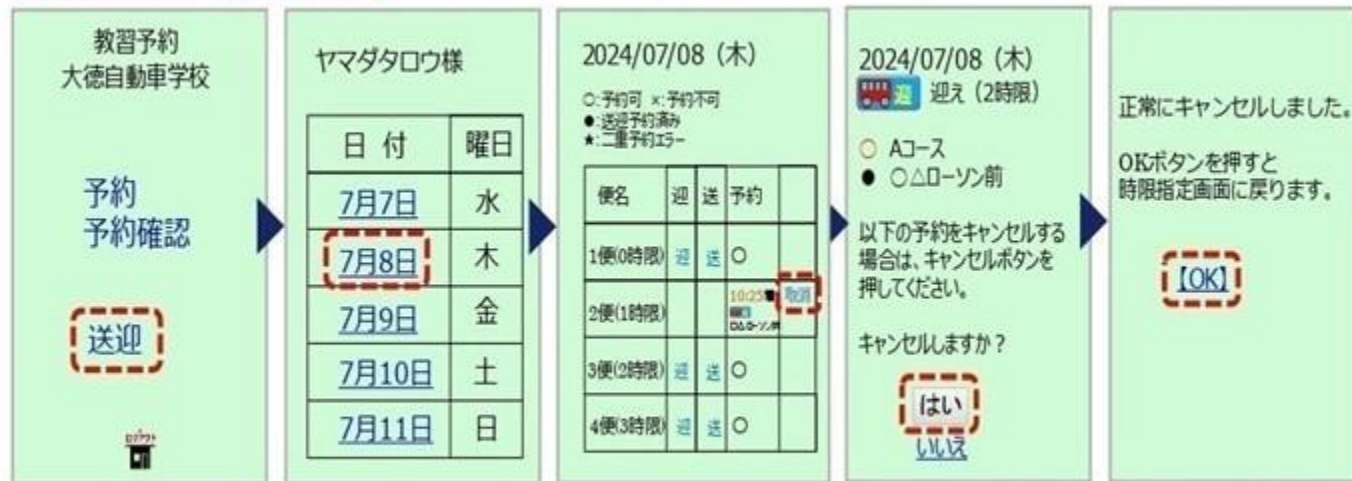

予約確認・キャンセル方法

教習をキャンセルした場合は、バスのキャンセルもお忘れなく！

①メニューより「送迎」をクリックします。

②予約の確認・キャンセルを行う日付をクリックします。

③キャンセルする場合「取消」ボタンをクリックします。

④キャンセル内容を確認し「はい」をクリックします。

⑤OKをクリックします。キャンセル完了です。